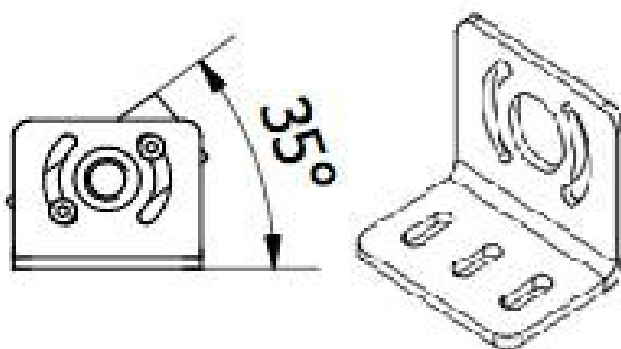

6 Rue Ampère 67118 Geispolsheim
Tel 03 88 40 85 00 / Fax 03 88 40 85 09
Mail info@baumann.fr
Site www.baumann.fr

TABIT FX02

FIXATION TABIT FX02 Compatible avec :

TABIT